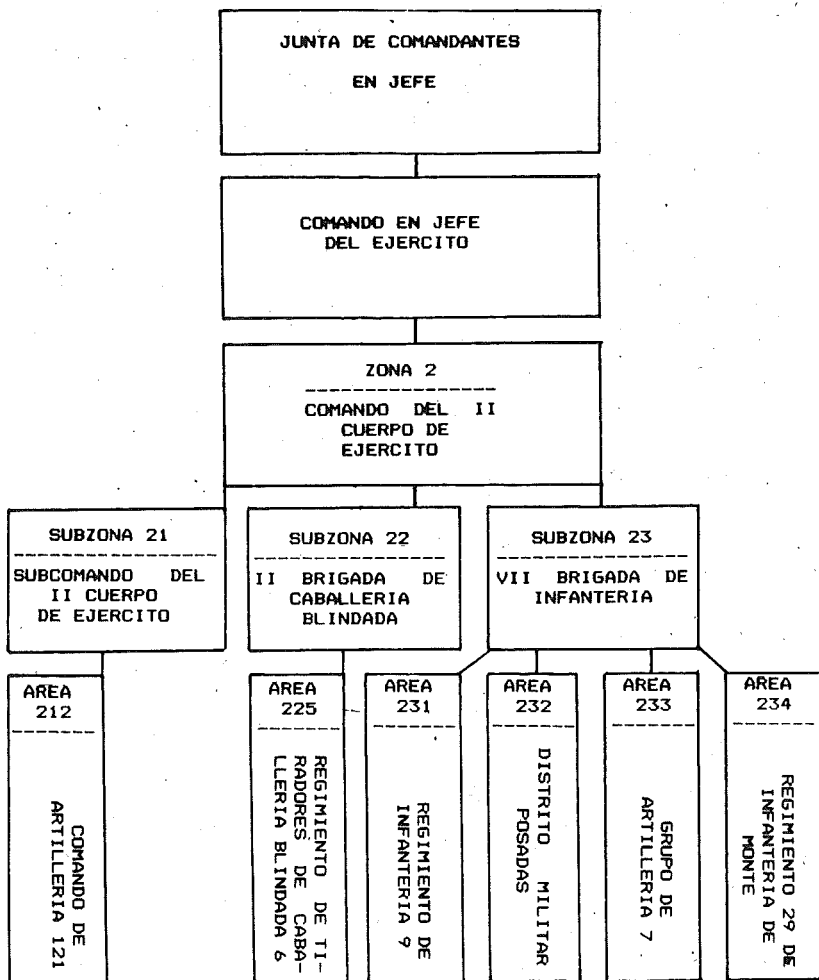

RELACIONES JERARQUICAS DE LAS ZONAS DE SEGURIDAD

Zona 2