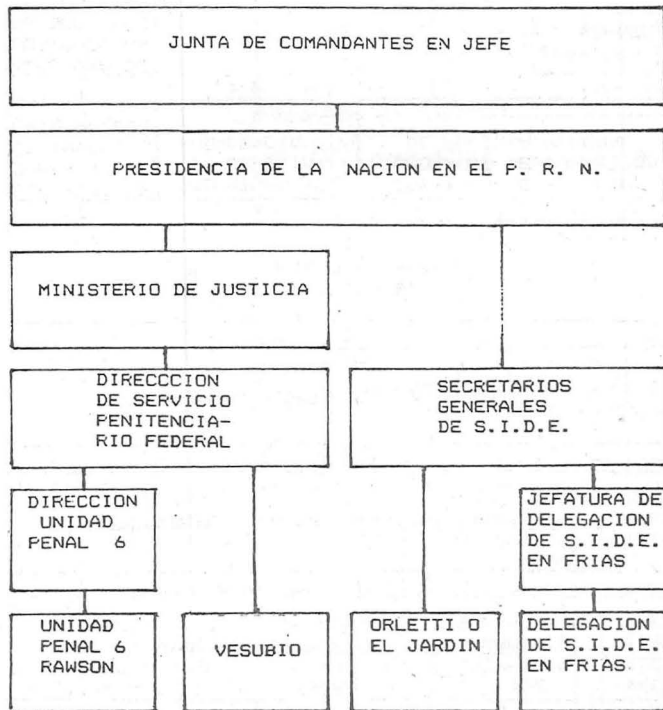

A)
RESPONSABILIDADES FUNCIONALES
DEL
PODER EJECUTIVO NACIONAL
DEL
P.R.N.
RESPONSABLES
FUNCIONALES
MEDIATOS

RESPONSABLES
FUNCIONALES
INMEDIATOS

CENTROS
CLANDESTINOS
DE DETENCION
(C. C. D.)