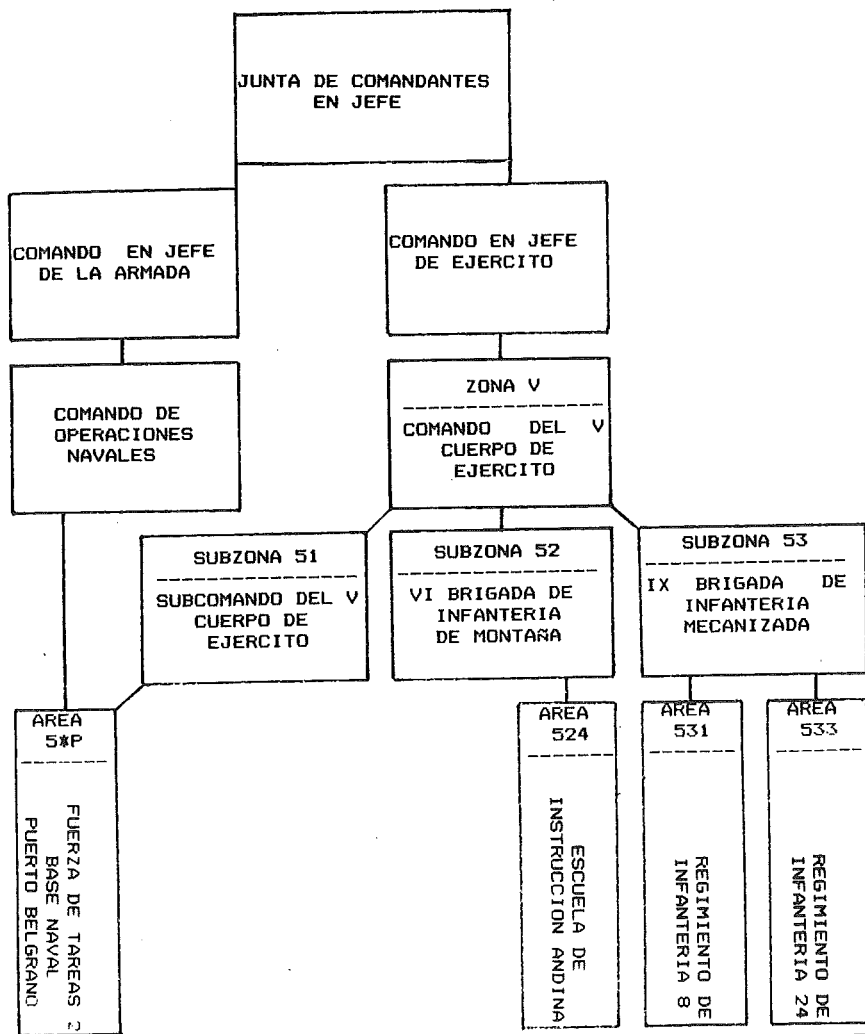

RELACIONES JERARQUICAS DE LAS ZONAS DE SEGURIDAD

Zona 5

ZONA 5

Responsabilidad : COMANDO DEL V CUERPO DE EJERCITO
 Asentamiento de la cabeza de zona : BAHIA BLANCA, BS. AS.
 Jurisdiccion: NEUQUEN, RIO NEGRO, CHUBUT, SANTA CRUZ Y LOS
 SIGUIENTES PARTIDOS DE LA PCIA. DE BS. AS. : ADULFO ALSINA,
 GUAMINI, CNEL. SUAREZ, SAAVEDRA, PUAN, TURNQUIST, CNEL. FRINGLES,
 G. CHAVEZ, CNEL. DORREGO , TRES ARROYOS, VILLARINO, BAHIA BLANCA
 Y PATAGONES.