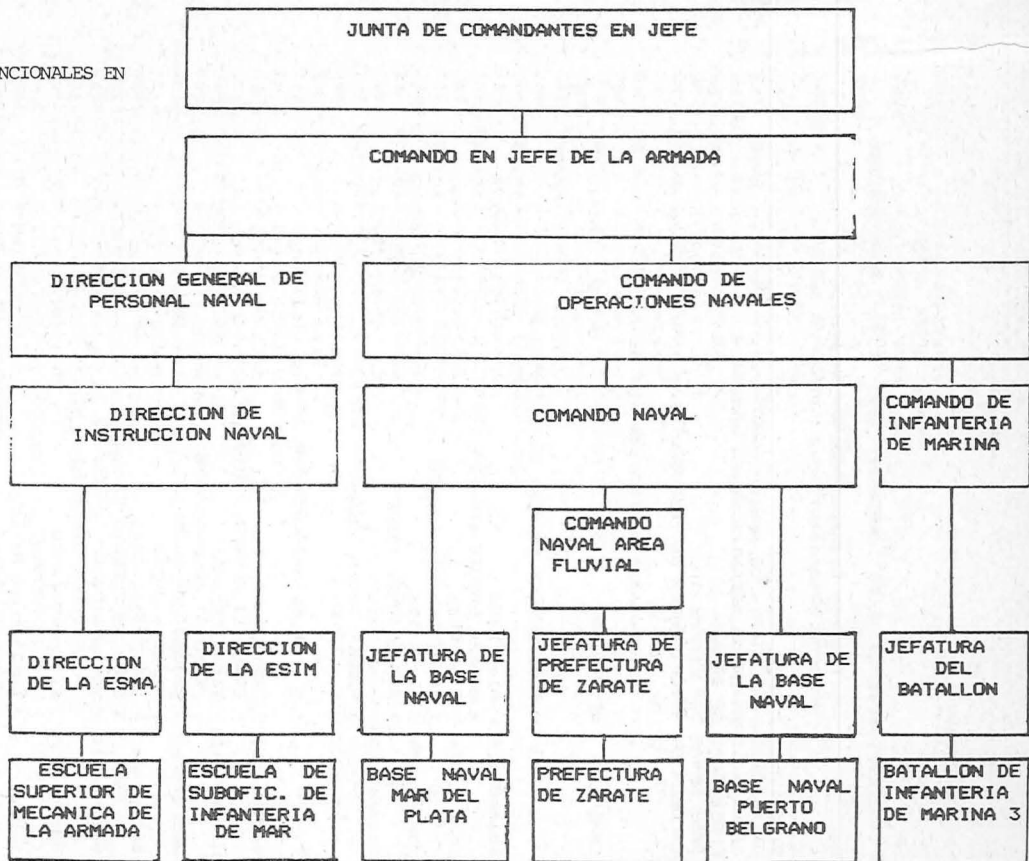

RESPONSABILIDADES FUNCIONALES EN ARMADA

RESPONSABLES FUNCIONALES MEDIATOS

RESPONSABLES FUNCIONALES INMEDIATOS

CENTROS CLANDESTINOS DE DETENCION (C.C.D.)